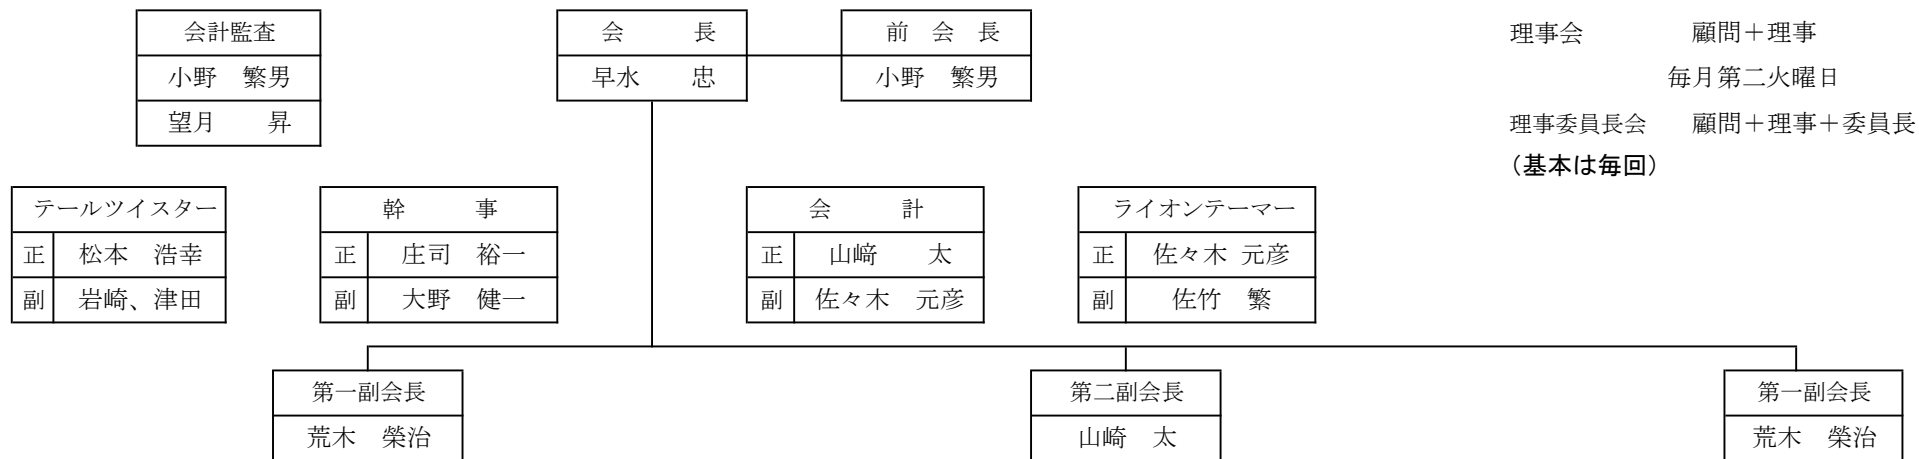

2018年7月～2019年6月 北九州小倉LC 構成表 (案)

合同 委員会名	会 員 GMT	出席・会則・情報 指導力育成・アラト・GLT	財務・計画 大会・接待	PR・会報 インターネット	視聴力保護福祉・言語障害者 福祉・献血・献腎・献眼	社会福祉・公衆安全・環境保全 青少年指導・薬物乱用防止	国際協調 YCE・LCIF	市民教育・レオ・ネ クエスト・レクレーション	特別委員会		特別委員会
略 称	会 員	出 席	財務・計画	PR・会報	三 献	社会福祉	国際LCIF・YCE	レオネス	三 年 会		
顧 問			三千田 悟								
理 事	小野 繁男	浜野 一俊	東 一輝	原 明生	東 洋平	高田 猛	久留 敏明	山本 憲一郎	末武 重光		
委 員 長	中尾 茂哲	松本 浩幸	曾我部 一博	佐竹 繁	林 カズ子	津田 邦隆	角 信幸	山本 一郎	近藤 久美子		
委 員	東 一輝 三千田 悟 東 洋平 庄司 裕一 原 明生 浜野 一俊	磯金 千尋 谷川 広行 宗 守浩 牧野 秀寿 大島 愛子 植木 和歌子 近藤 久美子	久富 拓 本郷 尚義 山本 晃久 工藤 麻有子 佐々木 元彦	大野 健一 山崎 太 倉光 宏 川口 博史 太田 慶治 田崎 智昭	城井 崇 八尋 隆生 渡辺 一枝 大田 ゆう子 永野 敬子 久松 博幸	中園 廣美 原田 博史 田中 浩平 古野 浩一郎 石川 寛 篠本 哲主	松尾 英三郎 西室 英一 荒木 榮治 芳中 京 田代 洋己	中尾 茂哲 馬場 雄一郎 別府 義仁 望月 昇 岩崎 徳男 内田 貴規	望月 昇 松本 浩幸 佐々木 元彦 石川 寛 篠本 哲主 永野 敬子 曾我部 一博 植木 和歌子 久松 博幸	大島 角 大田 津田 近藤 久美子 田代 内田	